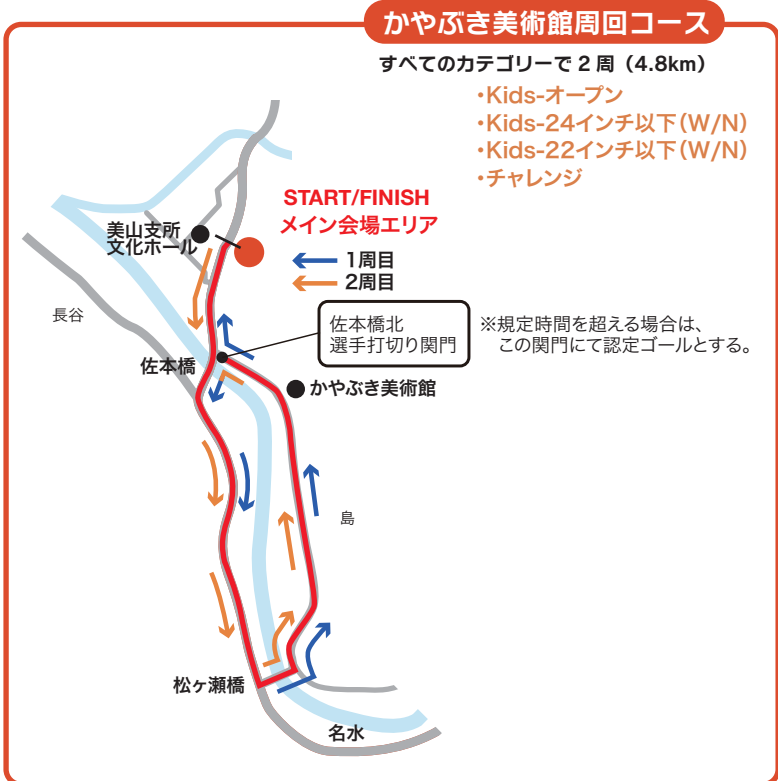

鶴ヶ岡 TT コース

片道 2.0km (往復 4.0km)

九鬼ヶ坂コース

1周 10 km

かやぶき美術館周回コース

すべてのカテゴリーで2周 (4.8km)

- Kids-オープン
- Kids-24インチ以下 (W/N)
- Kids-22インチ以下 (W/N)
- チャレンジ

Course profile

コースプロフィール