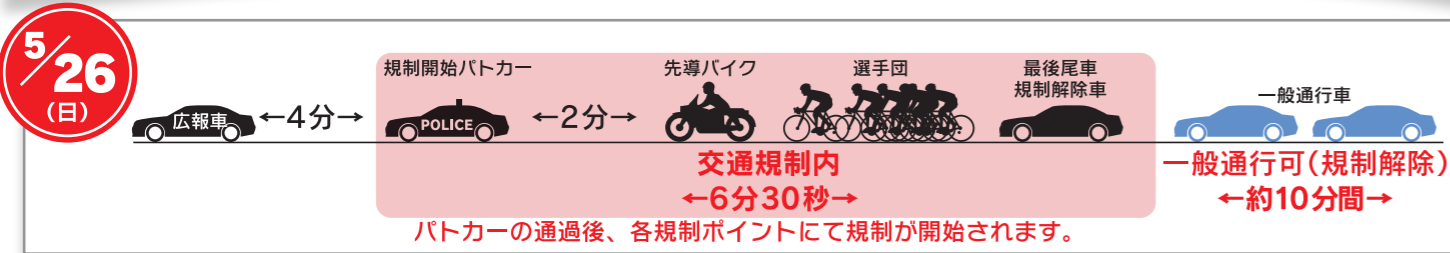

美山ロードは今年も土日の2日間にわたり、ふたつの会場にて開催。交通規制にご注意ください！

5/25(土) 鶴ヶ岡コース 交通規制

13:00 ~ 16:00 まで下記エリアで交通規制を行います。

5/26(日) 宮島・平屋地区 交通規制

7:50 ~ 13:00 頃まで下記エリアで交通規制を行います。

お問い合わせ先：美山サイクルロード実行委員会事務局（南丹市役所地域振興部 市民協働室 0771-68-0003）
南丹市営バス美山バス事務所・美山サイクルロード実行委員会