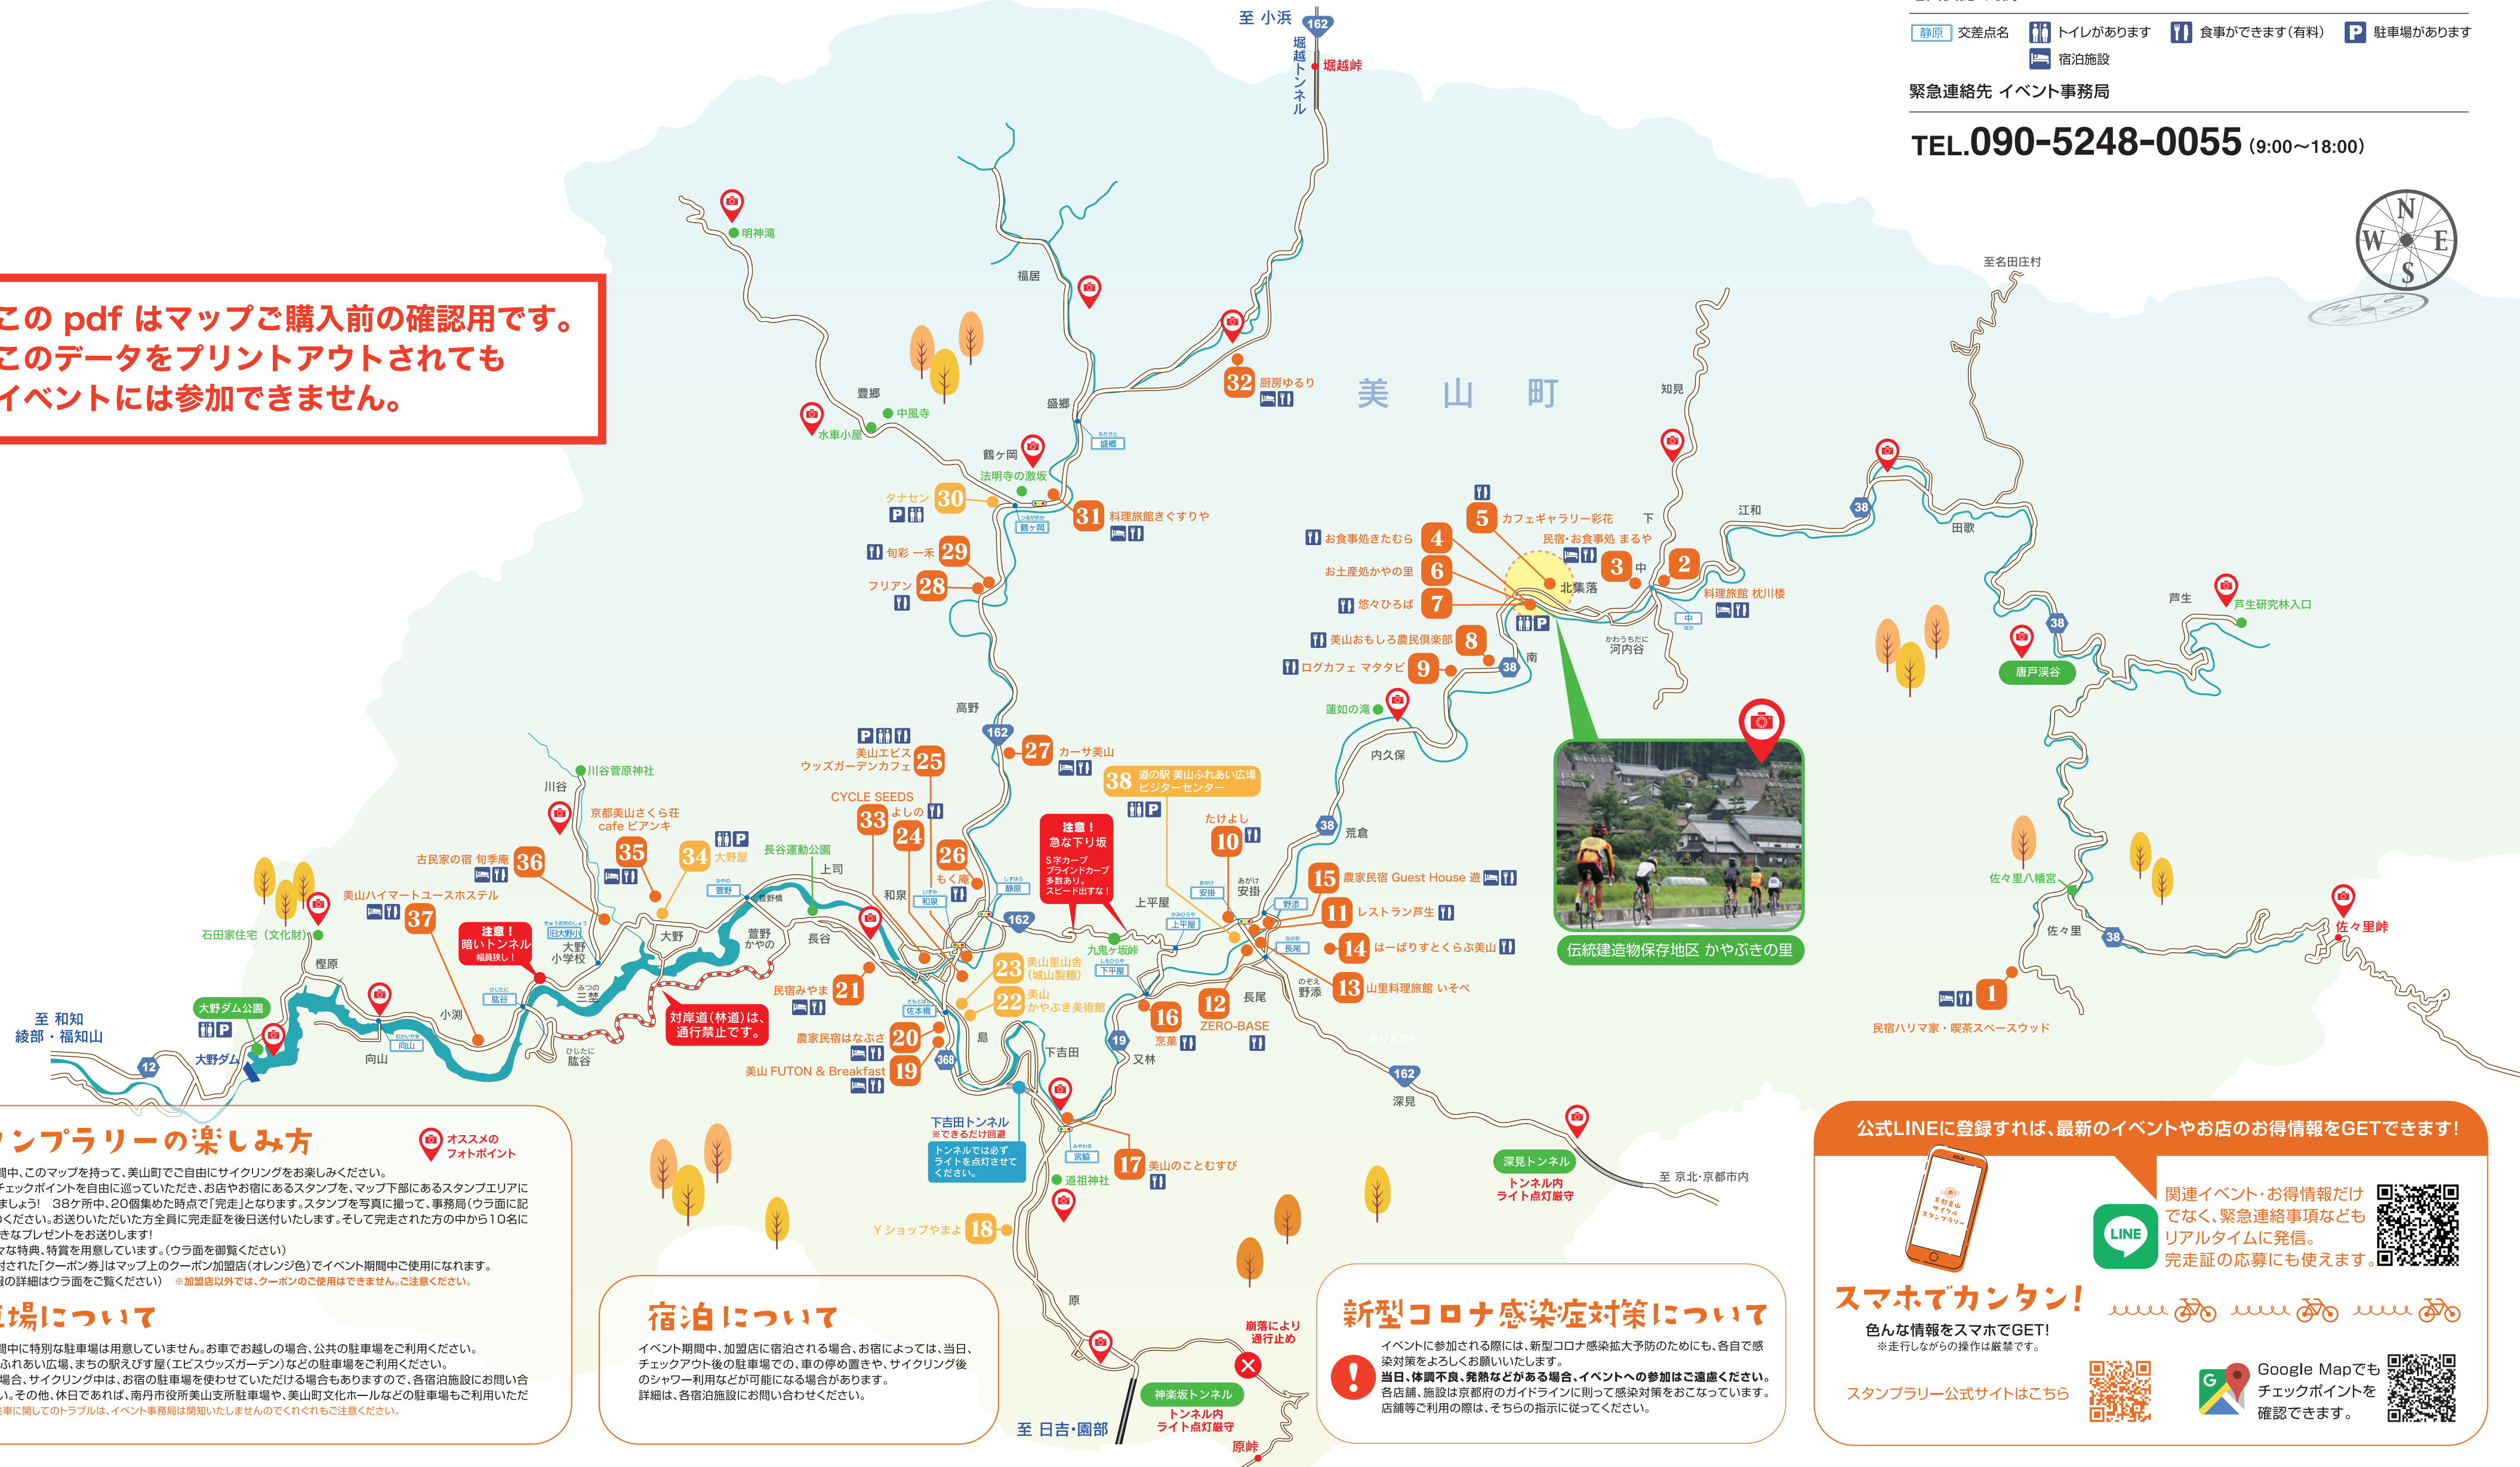

地図表記・凡例

- 静原 交差点名
- トイレがあります
- 食事ができます(有料)
- 駐車場があります
- 宿泊施設

緊急連絡先 イベント事務局

TEL.090-5248-0055 (9:00~18:00)

**この pdf はマップご購入前の確認用です。
このデータをプリントアウトされても
イベントには参加できません。**

スタンプラリーの楽しみ方

おすすめの
フォトポイント

イベント期間中、このマップを持って、美山町で自由にサイクリングをお楽しみください。
38ヶ所のチェックポイントを自由に巡っていただき、お店やお宿にあるスタンプを、マップ下部にあるスタンプエリアに押し集めましょう！ 38ヶ所中、20個集めた時点で「完走」となります。スタンプを写真に撮って、事務局(ウラ面に記載)にお送りください。お送りいただいた方全員に完走証を後日送付いたします。そして完走された方の中から10名に抽選ですてきなプレゼントをお送りします！
その他、様々な特典・特賞を用意しています。(ウラ面を御覧ください)
マップに同封された「クーポン券」はマップ上のクーポン加盟店(オレンジ色)でイベント期間中ご使用になれます。(お店の情報の詳細はウラ面をご覧ください) ※加盟店以外では、クーポンのご使用はできません。ご注意ください。

駐車場について

イベント期間中に特別な駐車場は用意していません。お車でお越しの場合、公共の駐車場をご利用ください。
道の駅美山ふれあい広場、まちの駅えびす屋(エビスウッズガーデン)などの駐車場をご利用ください。
宿泊された場合、サイクリング中は、お宿の駐車場を使わせていただける場合もありますので、各宿泊施設にお問い合わせください。その他、休日であれば、南丹市役所美山支所駐車場や、美山町文化ホールなどの駐車場もご利用いただけます。 駐車に関してのトラブルは、イベント事務局は関知いたしませんのでくれぐれもご注意ください。

宿泊について

イベント期間中、加盟店に宿泊される場合、お宿によっては、当日、チェックアウト後の駐車場での、車の停め置きや、サイクリング後のシャワー利用などが可能になる場合があります。詳細は、各宿泊施設にお問い合わせください。

新型コロナウイルス感染症対策について

イベントに参加される際には、新型コロナウイルス感染拡大予防のためにも、各自で感染対策をよろしくお願いいたします。
当日、体調不良、発熱などがある場合、イベントへの参加はご遠慮ください。
各店舗、施設は京都府のガイドラインに則って感染対策をおこなっています。店舗等ご利用の際は、そちらの指示に従ってください。

公式LINEに登録すれば、最新のイベントやお店のお得情報をGETできます!

関連イベント・お得情報だけでなく、緊急連絡事項などもリアルタイムに発信。
完走証の応募にも使えます。

スマホでカンタン!

色々な情報をスマホでGET!

※走行しながらの操作は厳禁です。

スタンプラリー公式サイトはこちら

Google Mapでも
チェックポイントを
確認できます。